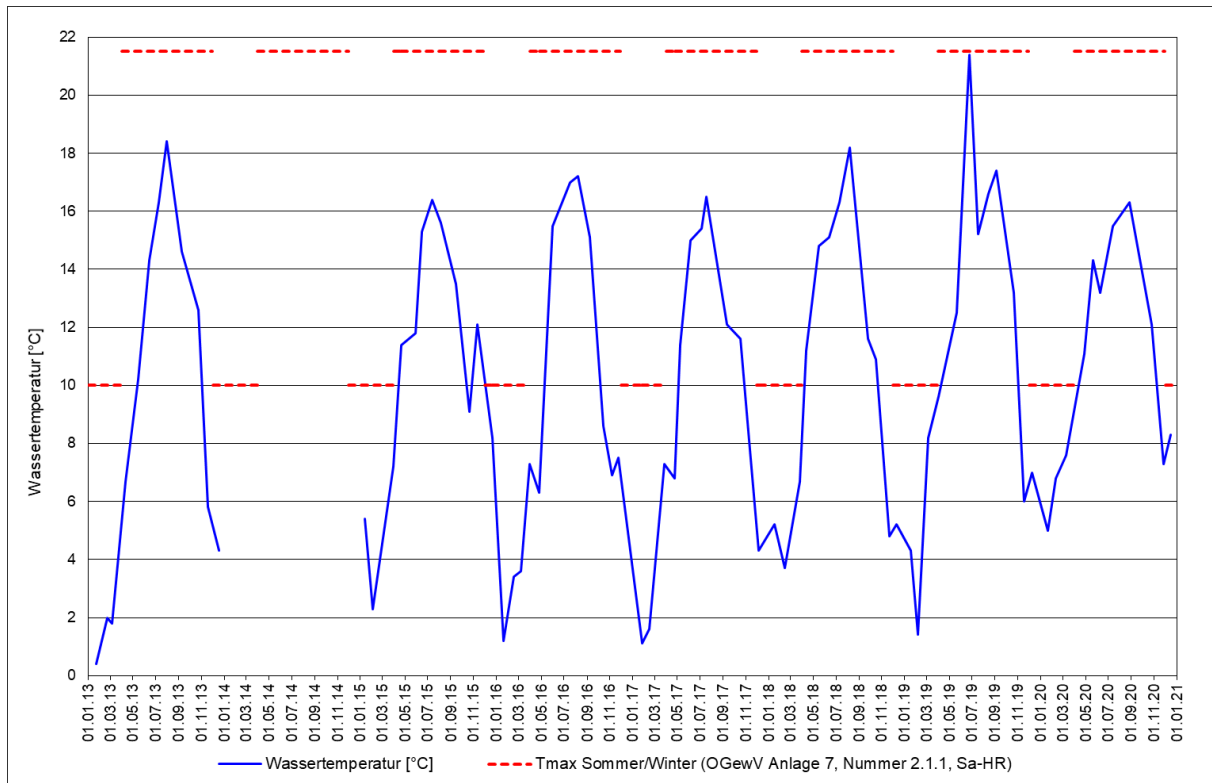

Oberflächenwasserkörper Klein (DEHE 25826.1):

Gemessene Wassertemperaturen [°C]